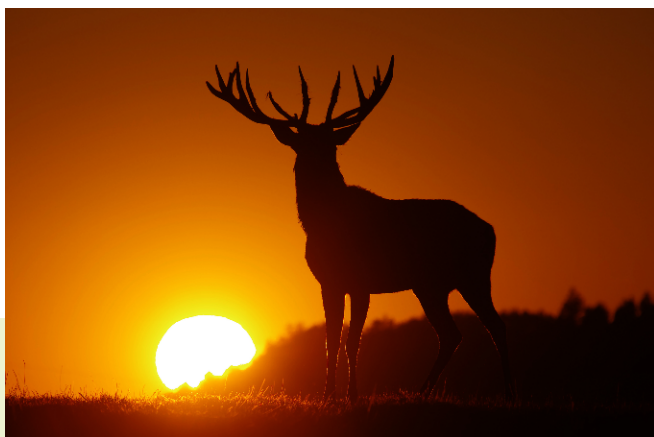

Česká lesnická společnost vyhlašuje fotosoutěž **TOULKY LESEM S OBJEKTIVEM II**

Česká lesnická společnost zahajuje další kolo fotosoutěže TOULKY LESEM II. Po úspěšném prvním ročníku, kterého se zúčastnilo 115 účastníků, chceme dát další možnost všem amatérským fotografům.

Do 31. 1. 2020, kdy je uzávěrka soutěže, máte možnost zasílat zachycené momenty po toulkách českou přírodou. Stačí je v tiskové kvalitě zaslat na e-mail: fotosoutez@cesles.cz

foto: Josef Kalenský

foto: Jana Mašterová

Nosným tématem tohoto ročníku jsou snímky zaměřené na: živočichy, rostliny a dřeviny českých lesů, luk a hájů.

Česká lesnická společnost se věnuje osvětě a propagaci lesa, lesnictví a lesních ekosystémů včetně lesního hospodářství. K tomu zcela nepochybně potřebuje moderní aktualizovanou fotografickou databázi. Počítáme, že zasláný fotografický materiál bude nadále využíván na posterech, prezentacích, zkrátka při veškeré grafické činnosti ČLS. Pokud Vás baví fotografovat a pohybujete-li se rádi ve volné přírodě, **NEVÁHEJTE A ZAPOJTE** se do naší fotosoutěže. Zasláné snímky bude posuzovat odborná komise. Je možné, že se právě Vy stanete nejlepším fotografem ČLS za rok 2019.